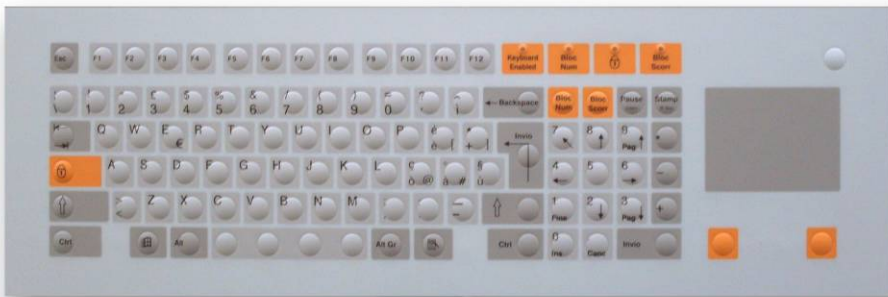

KBP100: tastiera industriale a 93 tasti con touchpad