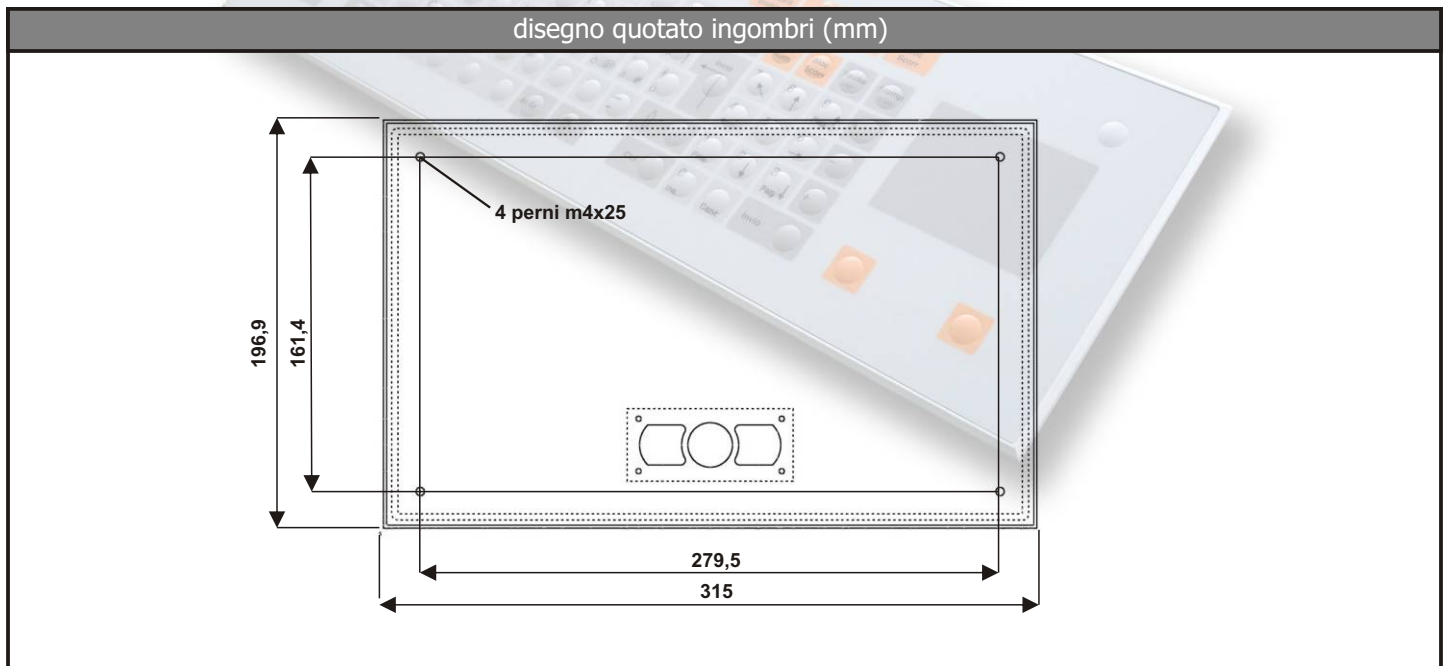

KBP SERIES

TASTIERE INDUSTRIALI

KBP010: tastiera industriale con mouse button